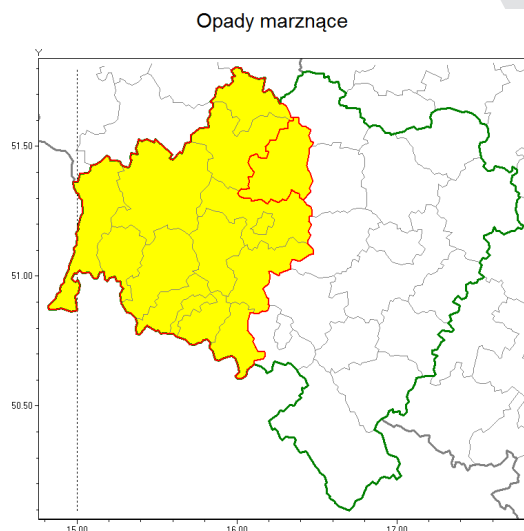

Zasięg ostrzeżenia w województwie

Ostrzeżenie meteorologiczne Nr 26

Nazwa biura	IMGW-PIB Biuro Prognoz Meteorologicznych we Wrocławiu
Zjawisko/stopień zagrożenia	Opady marznące/1
Obszar	województwo dolnośląskie powiat lubuski
Ważność	od godz. 22:00 dnia 19.12.2018 do godz. 09:00 dnia 20.12.2018
Przebieg	Prognozuje się miejscami wystąpienie słabych opadów marznącego deszczu lub młotki powodujących gołoledź. Opady będą się wolno przemieszczać z zachodu na wschód.
Prawdopodobieństwo wystąpienia zjawiska(%)	80%
Uwagi	Brak.
Dyrektor synoptyk IMGW-PIB	Mateusz Białecki
Godzina i data wydania	godz. 11:45 dnia 19.12.2018
SMS	IMGW-PIB OSTRZEŻENIE: MARZNĄCE OPADY/1 dolnośląskie/lubuski od 22:00/19.12 do 09:00/20.12.2018 marznące opady, drogi liskie.